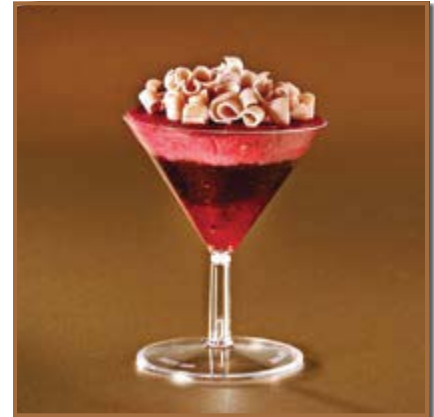

EMI-MM2 2 oz. Mini Martini Glass

Colors: Clear
Case Pk: 120 - 12/10 Cube: 0.65 Wt: 4.5 lbs
Case Dim: 15.75 x 6.75 x 10.5