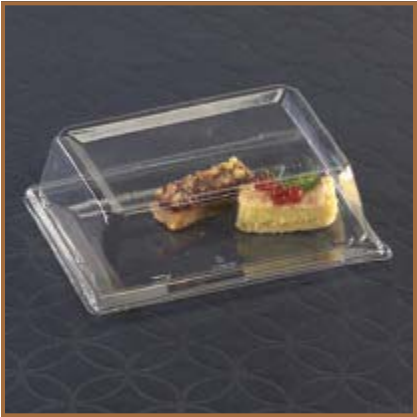

EMI-RP6LP 7.5" x 5.5" Rectangle Plate PET Dome Lid
Colors: Clear
Case Pk: 120 - 6/20 Cube: 0.73 Wt: 4.68 lbs
Case Dim: 22.5 x 17.75 x 13