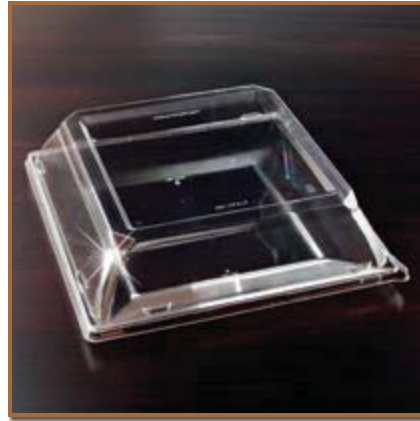

EMI-SP9LP 9.5" Square PET Dome Lid
Colors: Clear
Case Pk: 120 - 6/20   Cube: 2.09   Wt: 14.5 lbs
Case Dim: 20.75 x 17 x 10.25