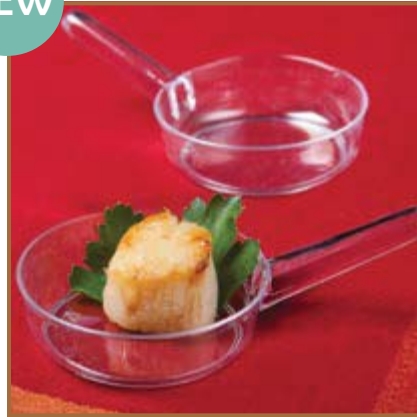

EMI-637 3.25" x .5" Mini Frying Pan

Colors: Clear

Size: 0.85 oz.

Case Pk: 200 - 20/10 Cube: 0.33 Wt: 2.7 lbs

Case Dim: 11.25 x 7.38 x 6.88