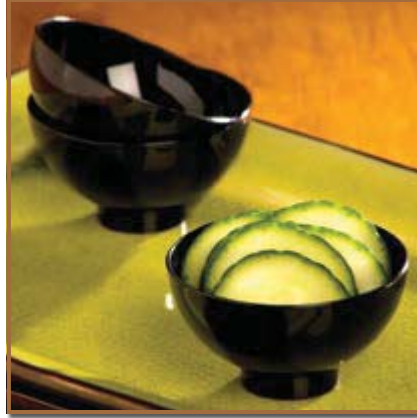

Size: 2 oz.

Case Pk: 200 - 20/10 Cube: 1.69 Wt: 10.5 lbs

Case Dim: 19.38 x 13.38 x 11.25

EMI-608 Duplex Bowl

Colors: Clear, Black, White

Size: 1.4 oz.

Case Pk: 200 - 20/10 Cube: 0.32 Wt: 5 lbs

Case Dim: 13.25 x 6 x 7