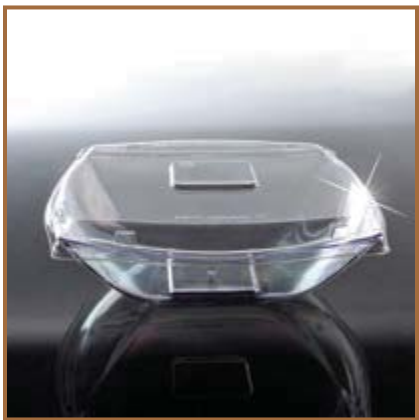

EMI-SB32LP 32 oz. Square Bowl PET Lid
Colors: Clear
Case Pk: 48 - 2/24   Cube: 0.54   Wt: 6 lbs
Case Dim: 13 x 8.5 x 8.5